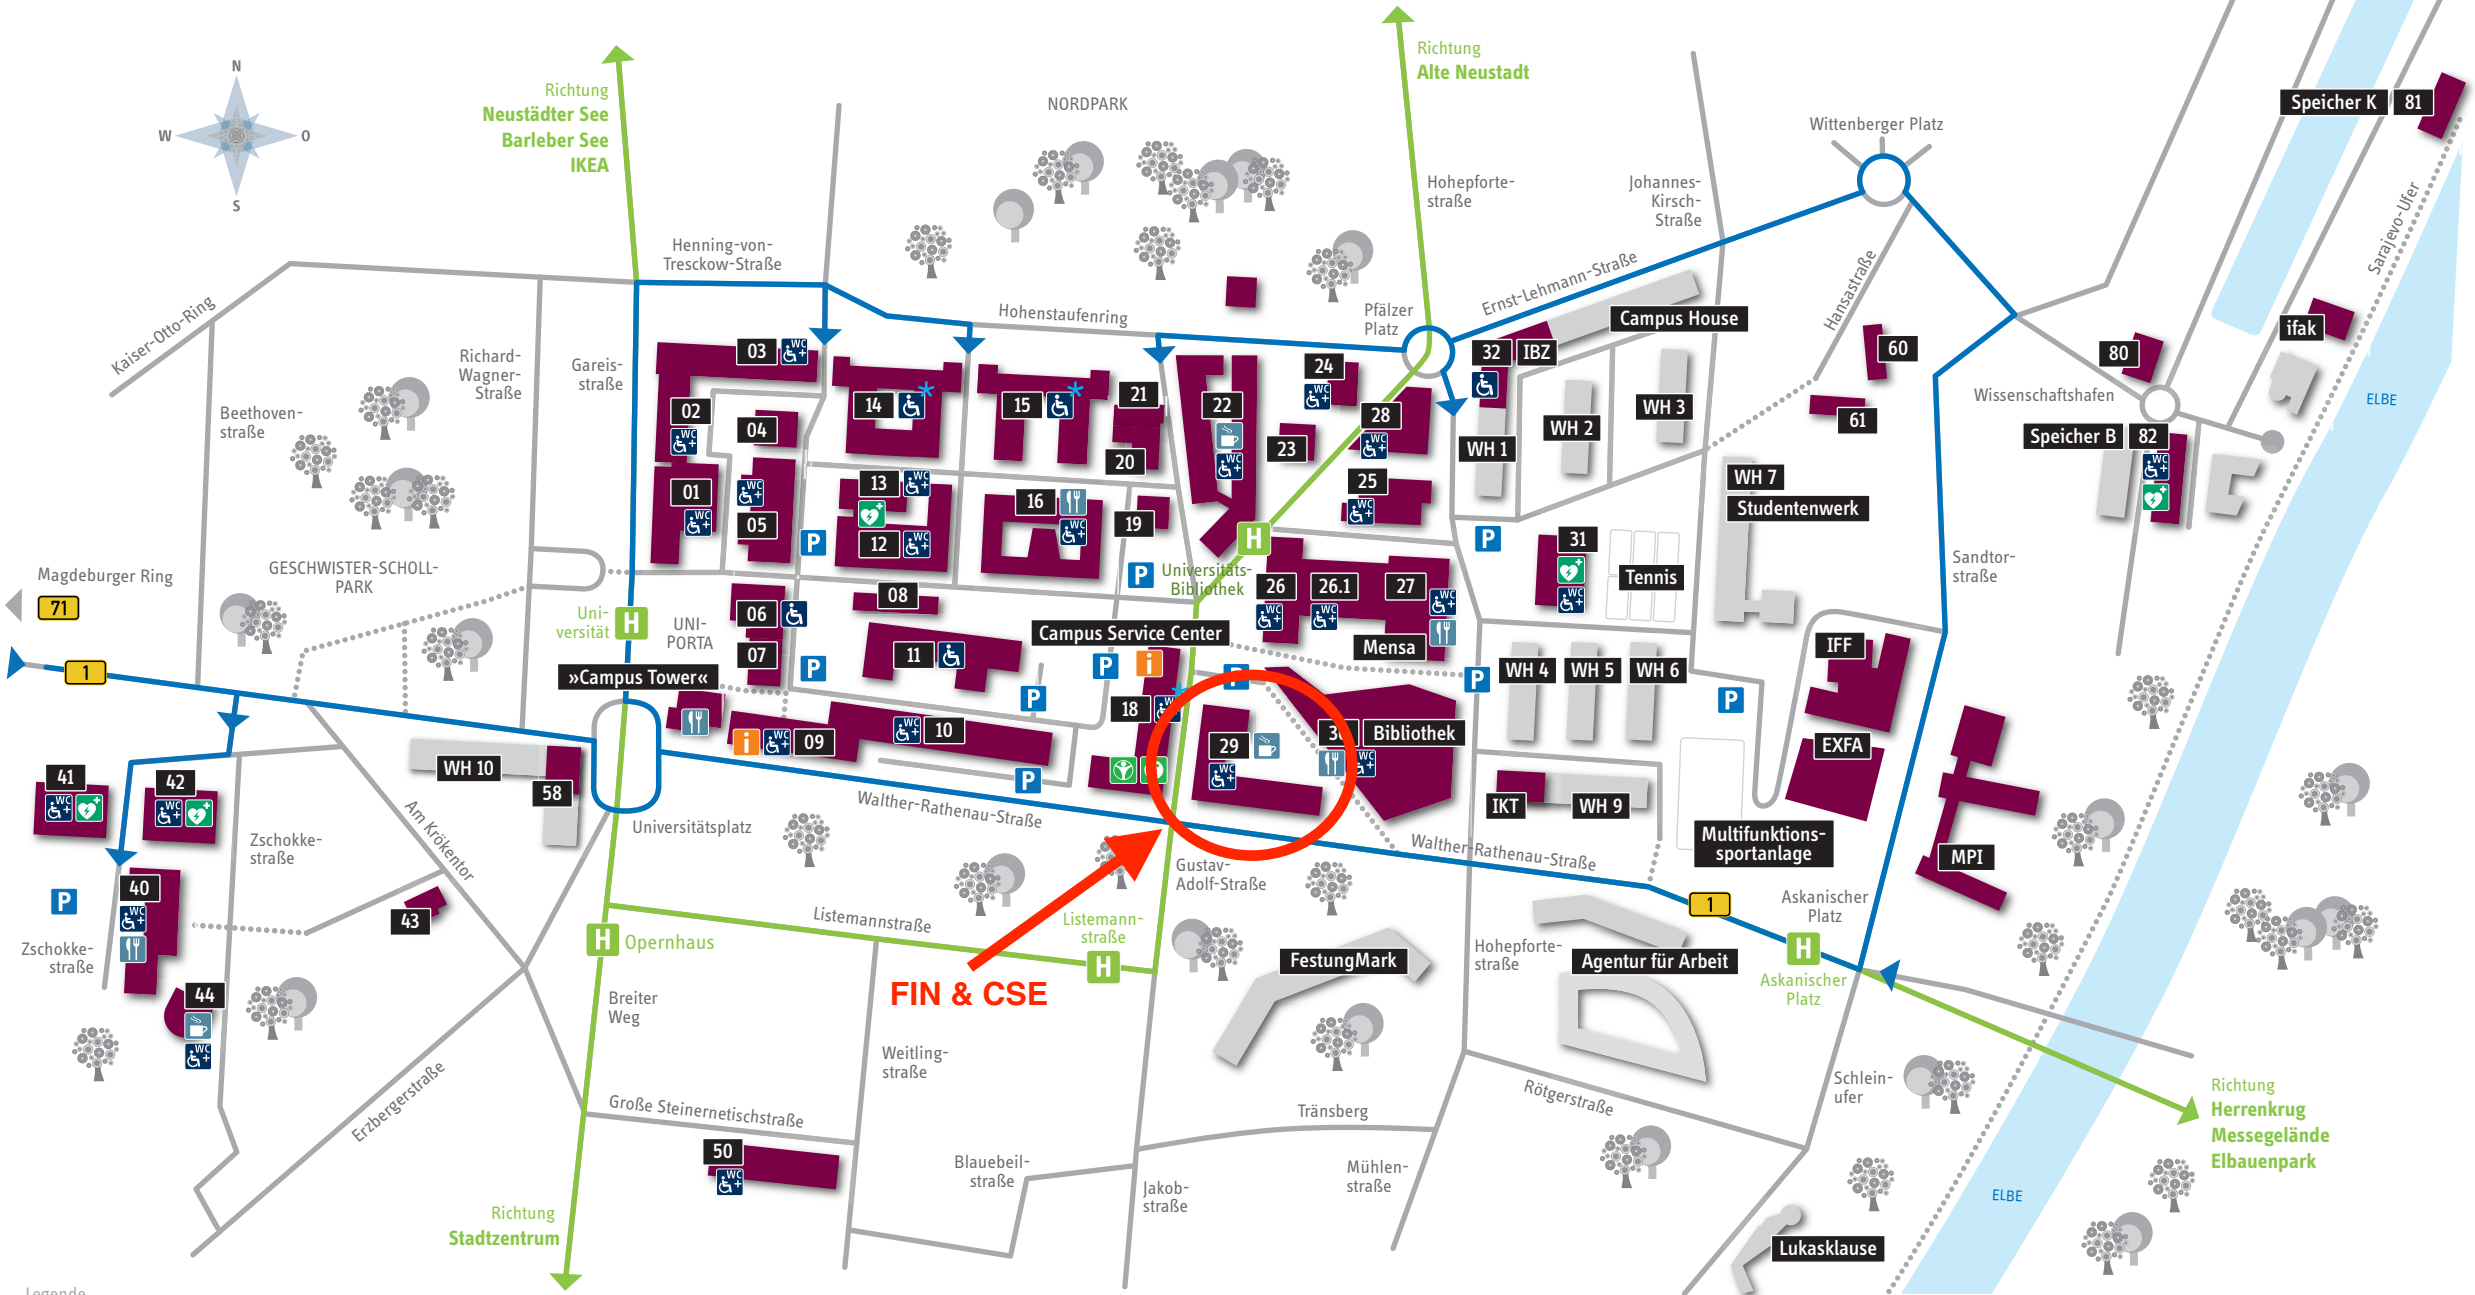

Campus »Universitätsplatz«

Legende

— Straße	➔ Anfahrt und Einfahrt	Gebäude	🚶 GB 12/13 Flur: Übergang von 12 in 13	♿ Gebäude mit rollstuhlgerechtem Zugang	🍴 Speisen/Getränke	🌱 Psychosoziale Studierendenberatung
⋯ Weg/Durchgang	🚗 Ziel: Falkenbergstraße Breitengrad: 52.1398 Längengrad: 11.6413	i 09 allgemeine Info	GB 31 Flur: Eingangsbereich	♿🚻 Gebäude mit rollstuhlgerechtem Zugang und rollstuhlgerechtem WC	☕ Kaffeestube	🌿 Raum der Stille
🚇 Straßenbahn (Haltestelle)	P Parkplatz	i 18 studentische Info	GB 41 Flur: vor Bewegungsfläche	★ nur teilweise barrierefrei erreichbar		
		WH Wohnheim-Nummer	GB 42 Flur: vor Bewegungsfläche			
			GB 82 Flur: vor 061 (MRT)			
			41 Sporthalle 1			
			42 Sporthalle 2			
			31 Sporthalle 3			